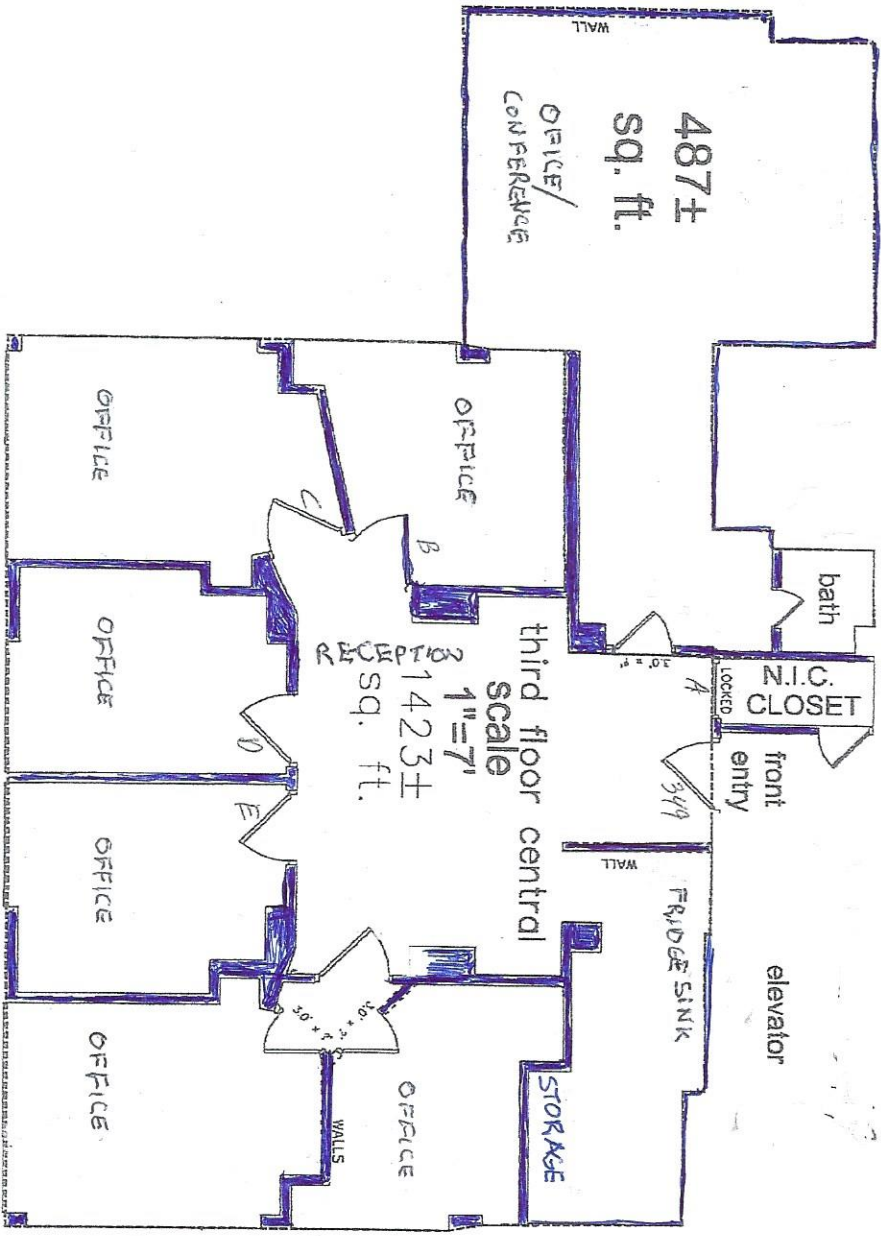

# SUITE 349

( IN FEET )  
1 Inch = 7 ft.

1910